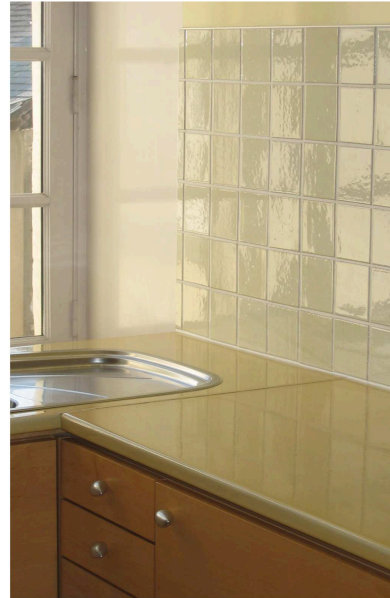

TURQUAUD NADINE
ARCHITECTE DPLG

3 rue des Petites Ecuries 75010 Paris
Tel 06.14.71.45.11 Fax 01.42.46.45.49
turquaud@nadineturquaud.com
Siret 430 454 074 000 13 APE 71.11Z
Ordre des Architectes Ile de France N°0920961

Le reste des surfaces (60m²) a été lourdement restructuré en privilégiant la qualité de la lumière, la fluidité des usages, la multiplicité des vues, et en lui donnant une facture contemporaine affirmée.

Un aménagement très ouvert et épuré a donc été conçu, mais en restant dans l'esprit du lieu grâce à la création de mobilier sur mesure dans toutes les pièces (portes pleines et portes vitrées, mobiliers de cuisine, panneaux coulissants, placards, etc...) et à l'usage de matériaux nobles :

- terre cuite pour les sols,
- érable pour les menuiseries,
- pate de verre dans la salle de bains,
- lave émaillée pour les plans de travail,
- pavé de verre dépoli pour certaines parois,
- quincaillerie en aluminium et inox ...